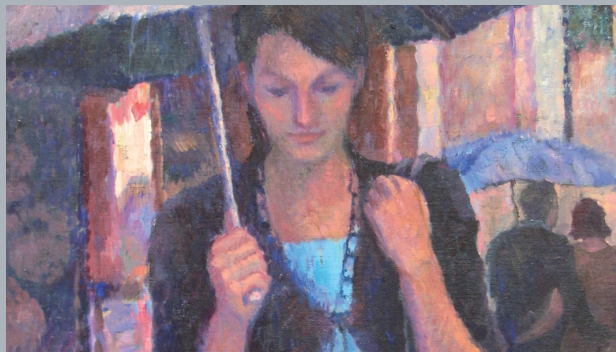

Barev tón, vůně, chuť, tvar a svit

Experiment 2

Doris Windlin

Kateřina Rutherford

Jana Rozková

Marie Smetanová

Uystava skupiny Experiment 2

vernisaž 1. 8. 2013 v 19 hod
2. 8. – 30. 8. 2013